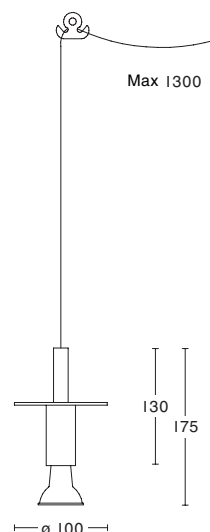

TAKLAMPA PENDANT LAMP

89

Nr No	Utförande Finish
35398-01-000	Vit. Vit textilkabel White. White textile cord
35398-69-000	Rå koppar. Svart textilkabel Rough copper. Black textile cord
35398-72-000	Rå mässing. Svart textilkabel Rough brass. Black textile cord
Design	Jonas Bohlin 2013
Eldata Electrical data	Klass II IP20 Class II IP20
Utförande Description	Upphäng med hake på sladden. Ingen takkopp. Hangs on cord hook. No ceiling cup
Anslutning Connection	Takkontakt Ceiling socket
Montage Installation	Takkrok Ceiling hook
Ljuskälla Light source	1×40W E14 halopar I6 1×40W E14 halopar I6

TAK-/VÄGGLAMPA CEILING/WALL LAMP

90

Nr No	Utförande Finish
36396F01-000	Vit. Platta. Fast montage White. Plate. Hard-wired
36396F69-000	Rå koppar. Platta. Fast montage Rough copper. Plate. Hard-wired
36396F72-000	Rå mässing Platta. Fast montage Rough brass. Plate. Hard-wired
Design	Jonas Bohlin 2013
Eldata Electrical data	Klass I IP20 Class I IP20
Utförande Description	Ingen brytare. Eldetaljerna måste gömmas i ett uttag No switch. Electrical parts should be hidden in wall/ceiling outlet
Anslutning Connection	Kopplingsplint 3×2,5 mm ² med möjlighet till vidarekoppling Terminal block 3×2.5 mm ² with option for further extensions
Montage Installation	Skruvas i eluttag Screws into wall/ceiling outlet
Ljuskälla Light source	1×40W E14 halopar I6 1×40W E14 halopar I6